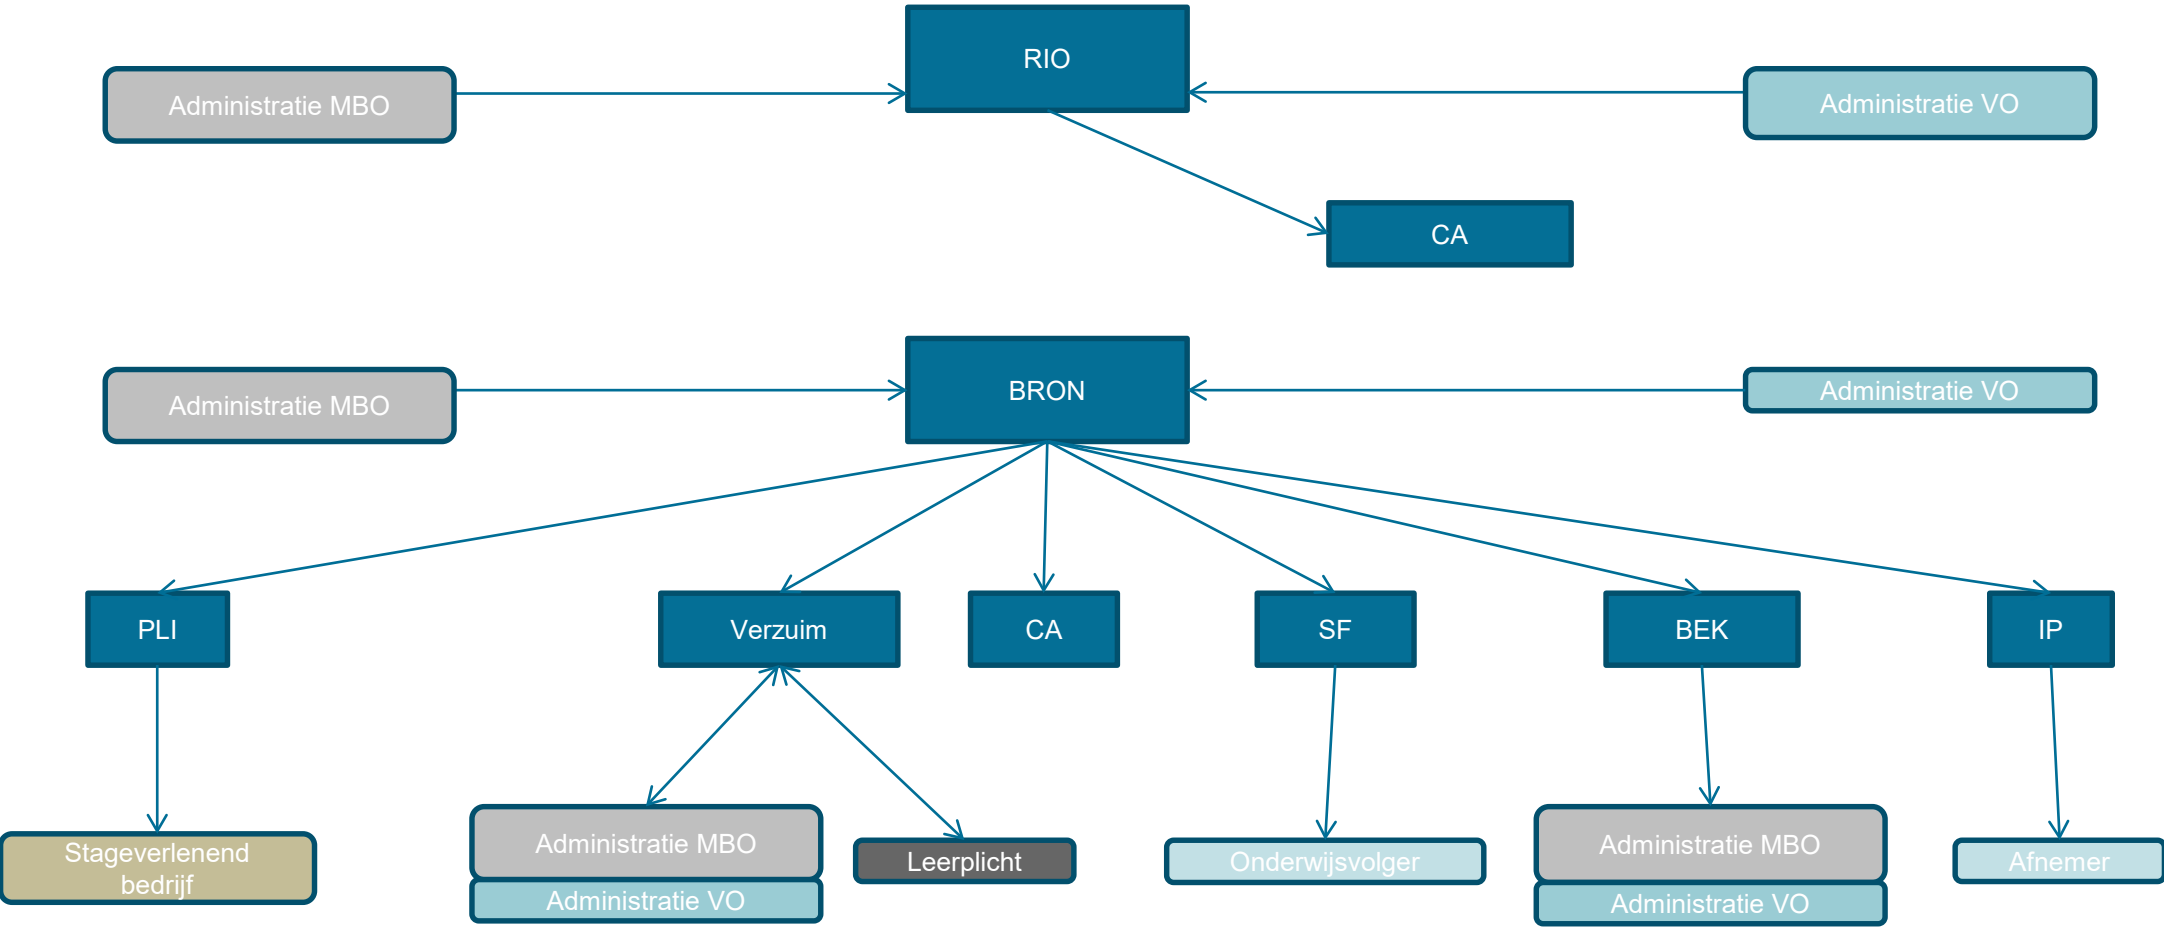

Doorlopende leerroute

- De doorlopende leerroute vmbo-mbo is een route waarin het voorbereidend beroepsonderwijs of het middelbaar algemeen voortgezet onderwijs worden geïntegreerd met het beroepsonderwijs tot één onderwijsprogramma.
- De vo-school is verantwoordelijk voor het vo-onderwijs, verzuim, examinering en diplomering. En de mbo-instelling voor het mbo-onderwijs, verzuim, examinering en diplomering
- De vmbo-school en de mbo-instelling leggen afspraken over de doorlopende leerroute vooraf vast in een samenwerkingsovereenkomst
- De doorlopende leerroute kan worden verzorgd op een vmbo- en/of mbo-instelling
- Het vmbo diploma moet (uiterlijk) in het derde leerjaar behaald worden
- Eerste twee jaar DLR vo-bekostiging. Daarna mbo-bekostiging

DLR Routes

Naamgeving velden BRON uitwisseling

- **Leerroute:** De Leerroute geeft aan welke vorm van de leerroute VO-MBO de student volgt

 Waarden: DLR (doorlopende leerroute)
 GLR (geïntegreerde leerroute)
- **Leerroute-fase:** De Leerroute-fase geeft aan in welke fase van de leerroute VO-MBO de student het onderwijs volgt

 Waarden: VO (het onderwijs wordt gevolgd in de VO-fase)
 MBO (het onderwijs wordt gevolgd in de MBO-fase)

Doorlopende leerroute samenhang

Doorlopende leerroute samenhang

1. Melding in RIO van DLR door MBO met onderwijsaanbieder(s) VO = Melding aan de minister
2. In Centraal Aanmelden wordt in het opleidingsaanbod DLR getoond
3. Registratie in BRON staat los van RIO
4. Registratie van DLR in BRON werkt door naar achterliggende systemen:
 - *Subsidie praktijkleren (RVO) is afhankelijk van DLR*
 - *Melden van Verzuim kan alleen door verantwoordelijke school/instelling (fase)*
 - *Studiefinancieringsproducten (studiefinanciering, OV-kaart, tegemoetkoming scholieren, lesgeld) afhankelijk van fase*
 - *Bekostiging alleen voor de verantwoordelijke school/instelling (fase)*
 - *Informatieproducten afstemmen op de fase waarin de leerling zit*