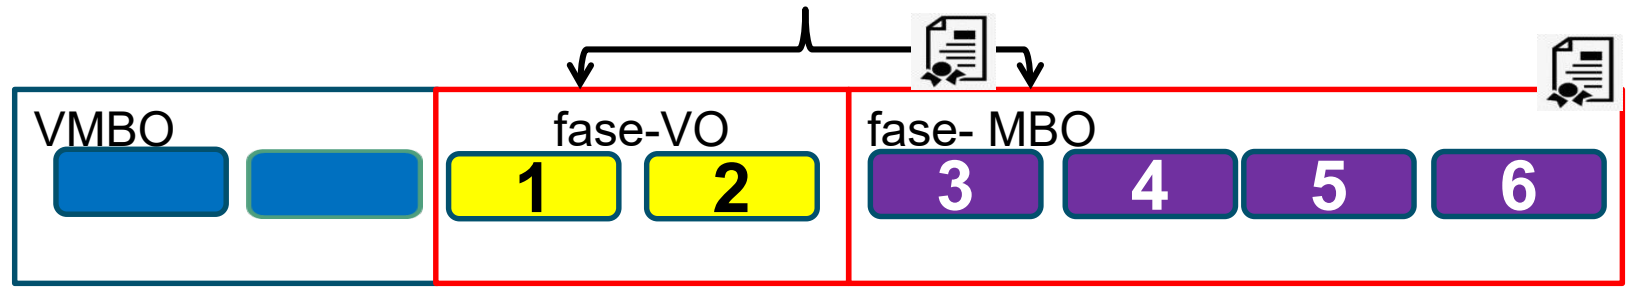

- Vanaf 28 november 2019 zijn de overzichten 'Terugmeldingen bekostigingsgrondslagen' (TBG's) voor het mbo beschikbaar.
- Deze eerste terugmeldingen met als teldatum 1 oktober 2019 voor bekostigingsjaar 2021 hebben een voorlopige bekostigingsstatus.
- <https://www.duo.nl/zakelijk/instellingsinformatie.jsp>

Doorlopende leerroute

- De doorlopende leerroute vmbo-mbo is een route waarin het voorbereidend beroepsonderwijs of het middelbaar algemeen voortgezet onderwijs worden geïntegreerd met het beroepsonderwijs tot één onderwijsprogramma.
- De vo-school is verantwoordelijk voor het vo-onderwijs, verzuim, examinering en diplomering. En de mbo-instelling voor het mbo-onderwijs, verzuim, examinering en diplomering
- De vmbo-school en de mbo-instelling leggen afspraken over de doorlopende leerroute vooraf vast in een samenwerkingsovereenkomst
- De doorlopende leerroute kan worden verzorgd op een vmbo- en/of mbo-instelling
- Het vmbo diploma moet (uiterlijk) in het derde leerjaar behaald worden
- Eerste twee jaar DLR vo-bekostiging. Daarna mbo-bekostiging

DLR Routes

Naamgeving velden BRON uitwisseling

- **Leerroute:** De Leerroute geeft aan welke vorm van de leerroute VO-MBO de student volgt

 Waarden: DLR (doorlopende leerroute)
 GLR (geïntegreerde leerroute)
- **Leerroute-fase:** De Leerroute-fase geeft aan in welke fase van de leerroute VO-MBO de student het onderwijs volgt