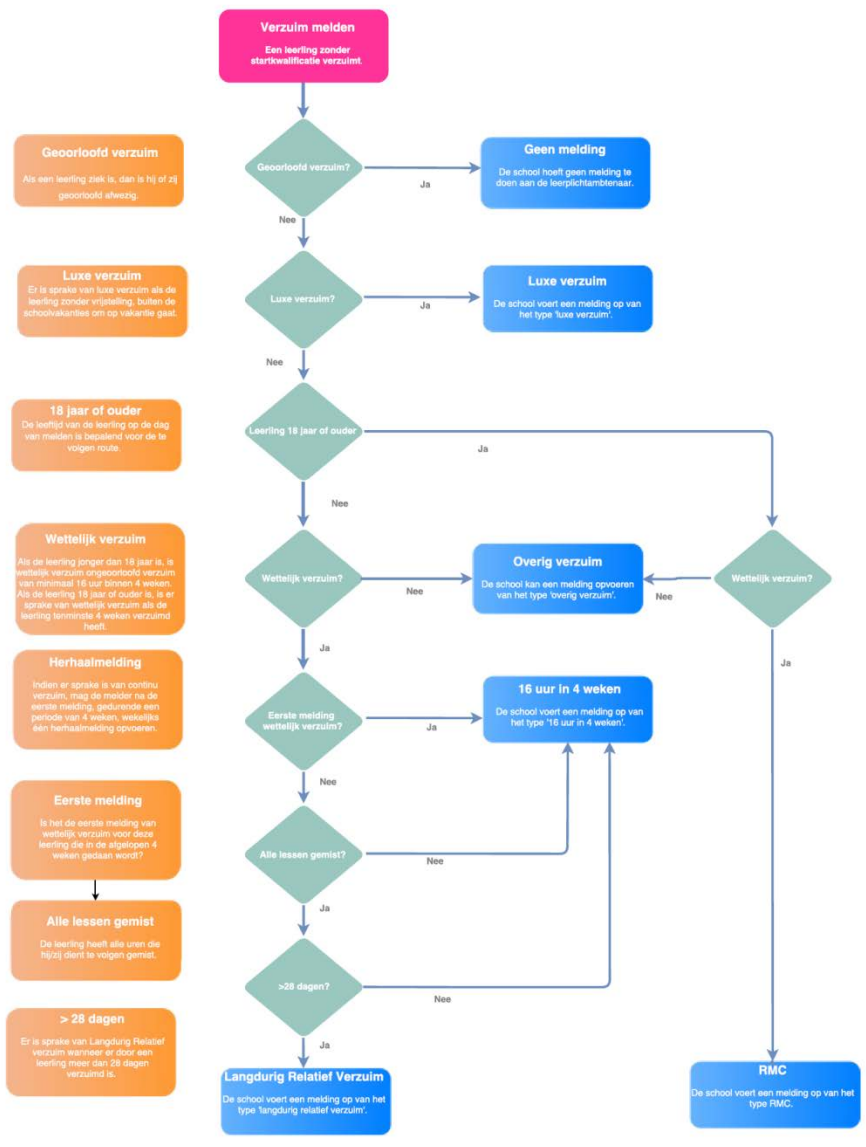

- Terugkoppelen Vooropleidingsgegevens
- RIO en samenwerkingscolleges
- Evaluatie AR-proces
- Registratie van Vrijstellingen
- Backlog DUO en BRON-aanpassingen
- Etc

Update Verzuim/VSV

- Kwaliteit verzuimgegevens
- Beslisboom Verzuim
- Nieuwe versie verzuimapplicatie
- Lesuren, klokuren en herhaalmeldingen
- Gebruik Machinekoppeling

Kwaliteit Verzuimgegevens

- Veel verschil in aanlevering
- Onduidelijkheid LRV
- Verschillende afspraken met gemeenten
- Gebruik machinekoppeling

Meldingen via Machinekoppeling

Aandeel volume per afnemer

Beslisboom Verzuim (versie 8)

Nieuwe versie verzuimapplicatie

- Grotere toelichtingsvelden
- Vermoedelijk ongeoorloofd verzuim en ziekte melden
- Meer contactgegevens melden
- Meldingen intrekken
- Verplichte einddatum bij opvoer 16 uur in 4 weken
- Ook 16 uur in 4 weken melden voor 18+
- Altijd aanleveren welke acties zijn ondernomen
- Vermoedelijke reden verzuim aanpasbaar
- Alleen LRV opvoeren indien er een voorliggende doorlopende verzuimperiode is van minimaal 28 dagen.