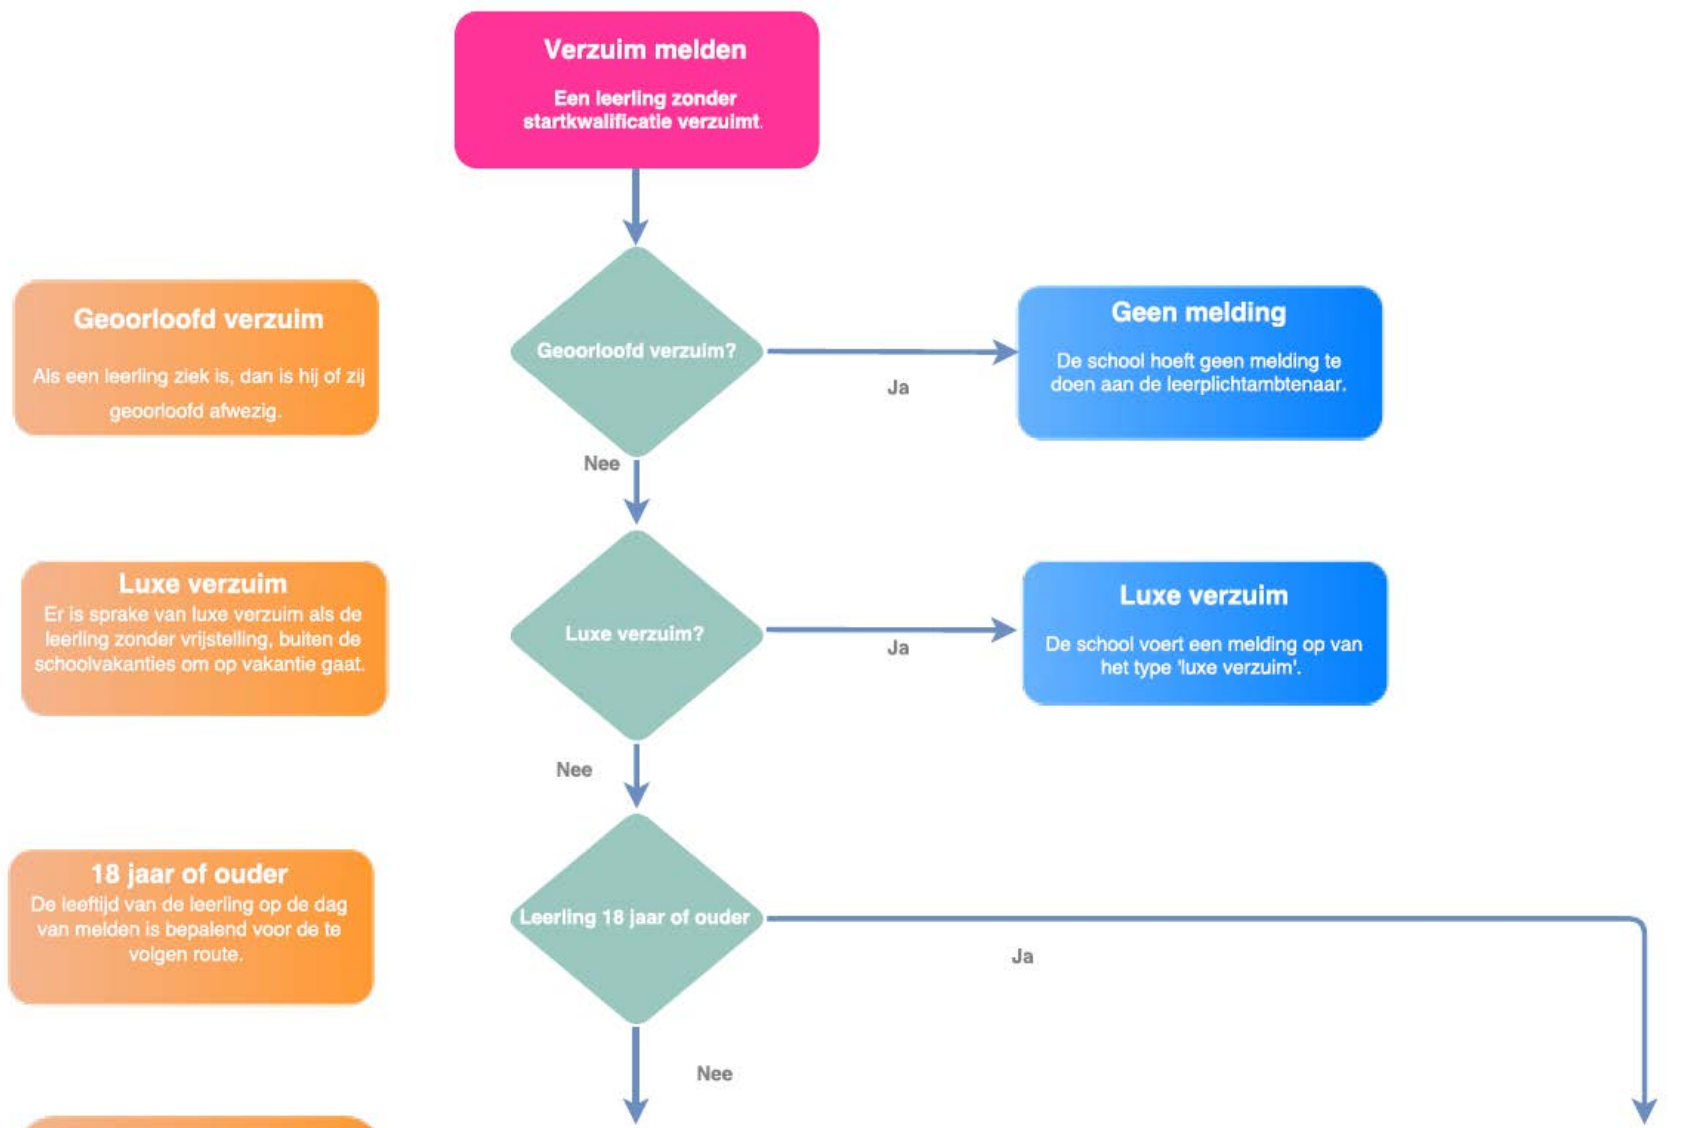

- Terugkoppelen Vooropleidingsgegevens
- RIO en samenwerkingscolleges
- Evaluatie AR-proces
- Registratie van Vrijstellingen
- Backlog DUO en BRON-aanpassingen
- Etc

Update Verzuim/VSV

- Kwaliteit verzuimgegevens
- Beslisboom Verzuim
- Nieuwe versie verzuimapplicatie
- Lesuren, klokuren en herhaalmeldingen
- Gebruik Machinekoppeling

Kwaliteit Verzuimgegevens

- Veel verschil in aanlevering
- Onduidelijkheid LRV
- Verschillende afspraken met gemeenten
- Gebruik machinekoppeling

Meldingen via Machinekoppeling

Aandeel volume per afnemer

Beslisboom Verzuim (versie 8)

Nieuwe versie verzuimapplicatie

- Grotere toelichtingsvelden
- Vermoedelijk ongeoorloofd verzuim en ziekte melden
- Meer contactgegevens melden
- Meldingen intrekken
- Verplichte einddatum bij opvoer 16 uur in 4 weken
- Ook 16 uur in 4 weken melden voor 18+
- Altijd aanleveren welke acties zijn ondernomen
- Vermoedelijke reden verzuim aanpasbaar
- Alleen LRV opvoeren indien er een voorliggende doorlopende verzuimperiode is van minimaal 28 dagen.