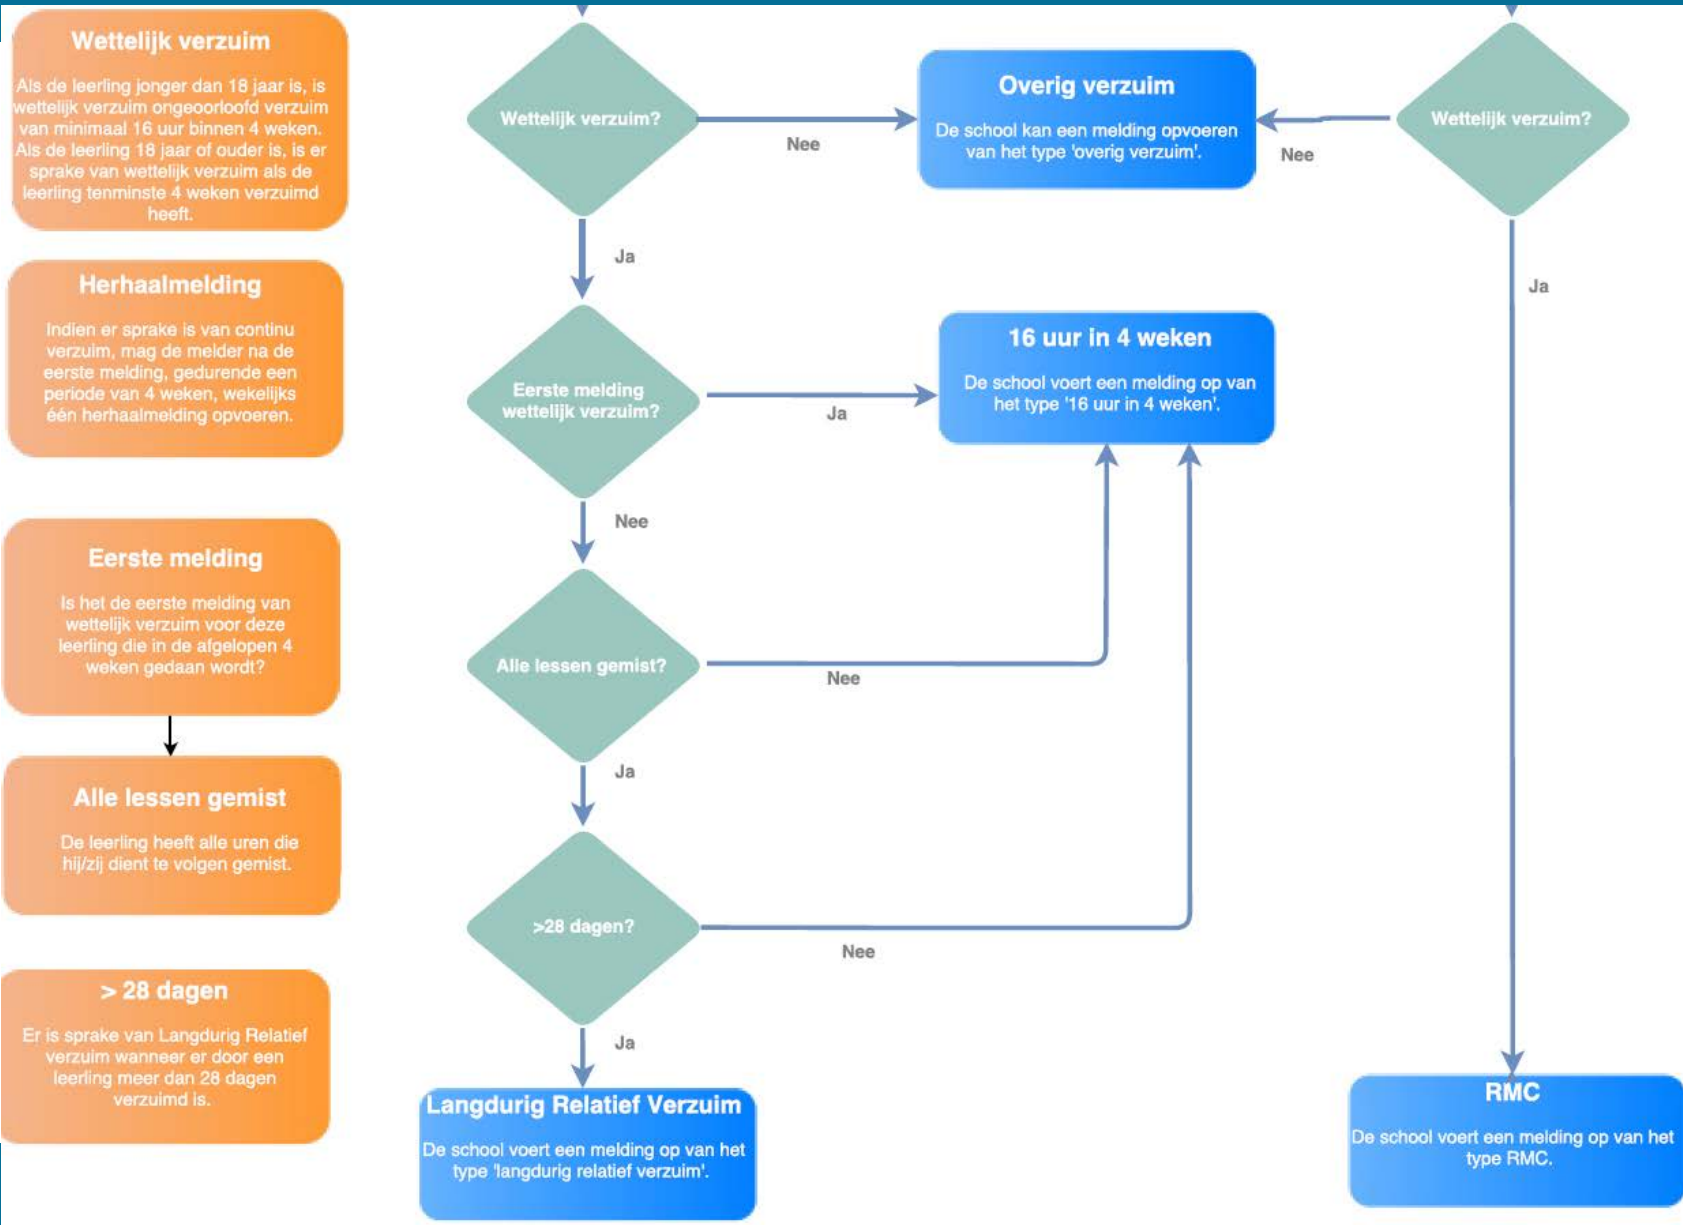

- Terugkoppelen Vooropleidingsgegevens
- RIO en samenwerkingscolleges
- Evaluatie AR-proces
- Registratie van Vrijstellingen
- Backlog DUO en BRON-aanpassingen
- Etc

Update Verzuim/VSV

- Kwaliteit verzuimgegevens
- Beslisboom Verzuim
- Nieuwe versie verzuimapplicatie
- Lesuren, klokuren en herhaalmeldingen
- Gebruik Machinekoppeling

Kwaliteit Verzuimgegevens

- Veel verschil in aanlevering
- Onduidelijkheid LRV
- Verschillende afspraken met gemeenten
- Gebruik machinekoppeling

Meldingen via Machinekoppeling

Aandeel volume per afnemer

Beslisboom Verzuim (versie 8)

Nieuwe versie verzuimapplicatie

- Grotere toelichtingsvelden
- Vermoedelijk ongeoorloofd verzuim en ziekte melden
- Meer contactgegevens melden
- Meldingen intrekken
- Verplichte einddatum bij opvoer 16 uur in 4 weken
- Ook 16 uur in 4 weken melden voor 18+
- Altijd aanleveren welke acties zijn ondernomen
- Vermoedelijke reden verzuim aanpasbaar
- Alleen LRV opvoeren indien er een voorliggende doorlopende verzuimperiode is van minimaal 28 dagen.