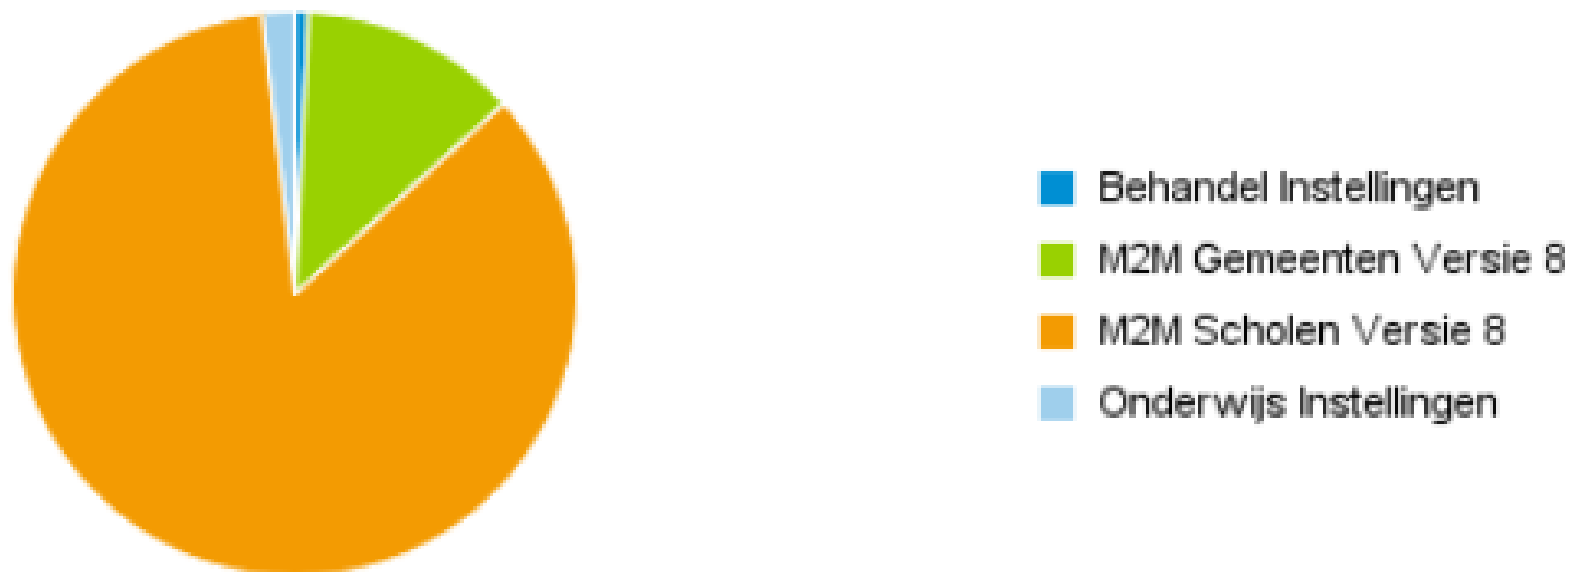

Meldingen via Machinekoppeling

Aandeel volume per afnemer